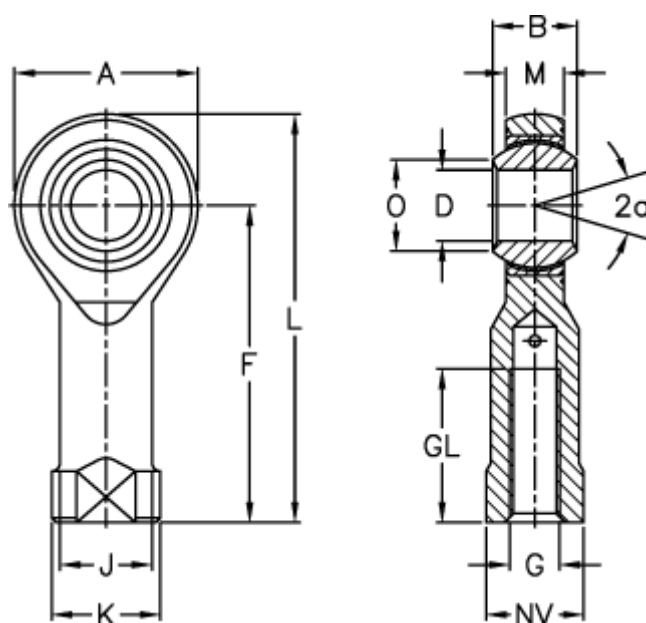

Varenummer: 543015181  
 Beskrivelse: LDK ledhoved SPHS 18EC  
 Rustfast

## Mål

A	= 42	J	= 25.0
a (grader)	= 15	K	= 31
B	= 23	L	= 92
D	= 18	M	= 16.50
Dynamisk belastning C (kN)	= 25.6	NV	= 27
F	= 71	O	= 21.8
g	= M18x1,5	Statisk belastning C0 (kN)	= 52.4
GL	= 36	Vægt (g)	= 295